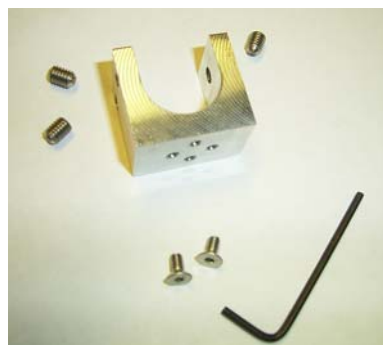

**Varenr.**  
DK85512

**Varebetegnelse**  
Sharpsafeholder 4,0/7,0 L  
med ophæng til G.L. kulisse

**Består af**  
DK81513 + DK81437A

**Varenr.**  
DK82510

**Varebetegnelse**  
Sharpsafeholder 0,5/1,0 L  
med ophæng til rundt ben

**Består af**  
DK81510 + DK81438A

**Varenr.**  
DK82511

**Varebetegnelse**  
Sharpsafeholder 2,0/3,0 L  
med ophæng til rundt ben

**Består af**  
DK81510 + DK81503A

**Varenr.**  
DK85511

**Varebetegnelse**  
Sharpsafeholder 2,0/3,0 L  
med ophæng til G.L. kulisse

**Består af**  
DK81513 + DK81503A

**Varenr.**  
DK85510

**Varebetegnelse**  
Sharpsafeholder 0,5/1,0 L  
med ophæng til G.L. kulisse

**Består af**  
DK81513 + DK81438A

**Varenr.**  
DK82512

**Varebetegnelse**  
Sharpsafeholder 4,0/7,0 L  
med ophæng til rundt ben